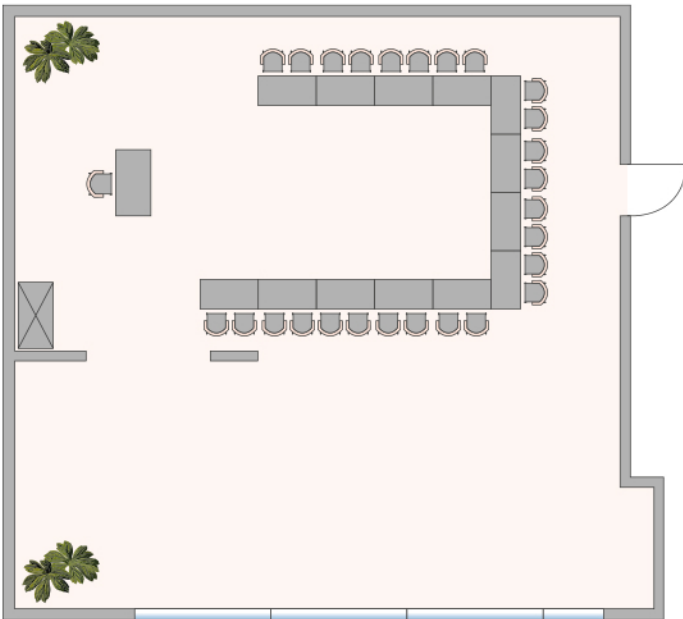

Landhaus Blum

155 m² mit Wintergarten
Bestuhlungsvarianten

DANCING CLUBS

tanzen

HOTELS

erholen

LANDHAUS BLUM

HEU.LOFT

RESTAURANT

genießen

TAGUNGSZENTRUM

denken

26 Sitzplätze U-Form

40 Sitzplätze Parlamentarisch

50 Sitzplätze Kino