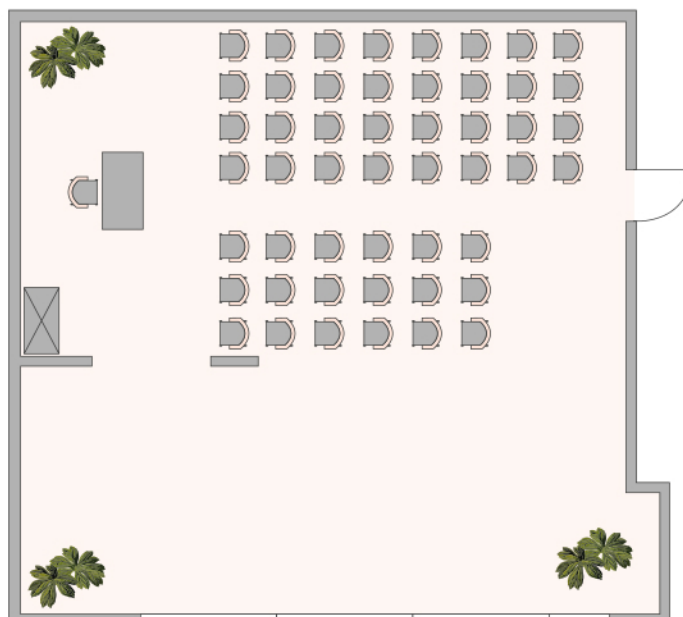

Landhaus Blum

155 m² mit Wintergarten
Bestuhlungsvarianten

DANCING CLUBS

tanzen

HOTELS

erholen

LANDHAUS BLUM

HEU.LOFT

RESTAURANT

genießen

TAGUNGSZENTRUM

denken

26 Sitzplätze U-Form

40 Sitzplätze Parlamentarisch

50 Sitzplätze Kino