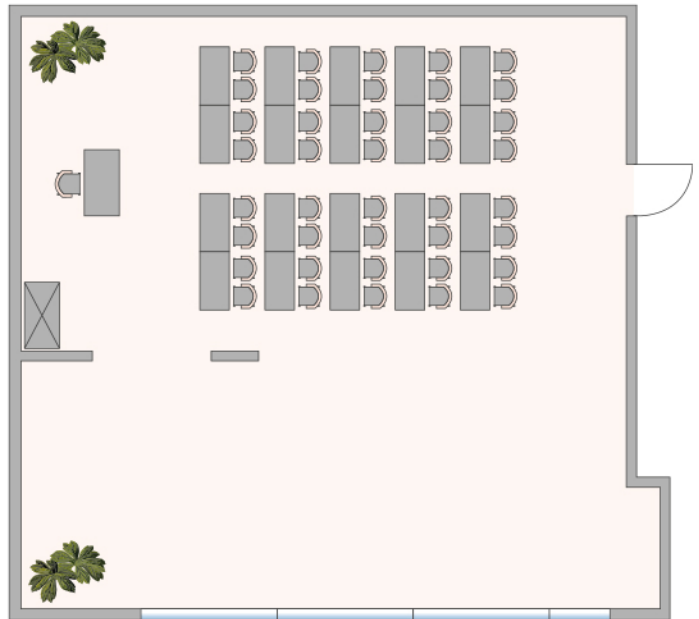

Landhaus Blum

155 m² mit Wintergarten
Bestuhlungsvarianten

DANCING CLUBS

tanzen

HOTELS

erholen

LANDHAUS BLUM

HEU.LOFT

RESTAURANT

genießen

TAGUNGSZENTRUM

denken

26 Sitzplätze U-Form

40 Sitzplätze Parlamentarisch

50 Sitzplätze Kino